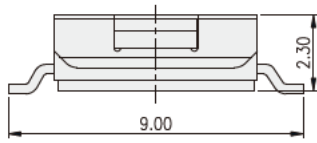

DTSMW-68

P.C.B. LAYOUT

TACT SWITCH

DTSMW-6 □

PART NO.	H
DTSMW-64	4.50
DTSMW-65	3.50
DTSMW-67	5.20
DTSMW-69	3.80
DTSMW-677	7.30

P.C.B. LAYOUT