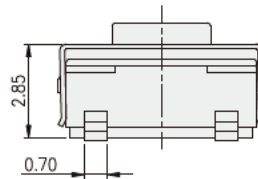

DTSMW-68

P.C.B. LAYOUT

TACT SWITCH

DTSMW-6 □

PART NO.	H
DTSMW-64	4.50
DTSMW-65	3.50
DTSMW-67	5.20
DTSMW-69	3.80
DTSMW-677	7.30

P.C.B. LAYOUT