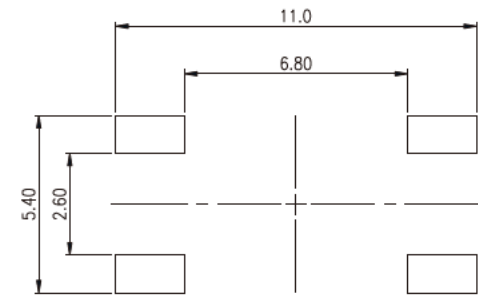

DTSMW-68

P.C.B. LAYOUT

TACT SWITCH

DTSMW-6 □

PART NO.	H
DTSMW-64	4.50
DTSMW-65	3.50
DTSMW-67	5.20
DTSMW-69	3.80
DTSMW-677	7.30

P.C.B. LAYOUT