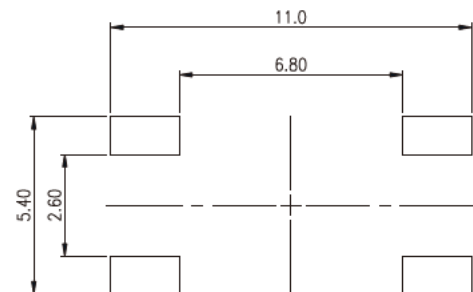

DTSMW-68

P.C.B. LAYOUT

TACT SWITCH

DTSMW-6 □

PART NO.	H
DTSMW-64	4.50
DTSMW-65	3.50
DTSMW-67	5.20
DTSMW-69	3.80
DTSMW-677	7.30

P.C.B. LAYOUT