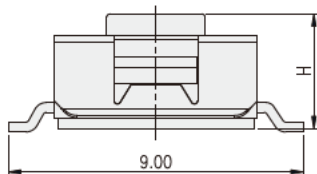

DTSMW-68

P.C.B. LAYOUT

TACT SWITCH

DTSMW-6 □

PART NO.	H
DTSMW-64	4.50
DTSMW-65	3.50
DTSMW-67	5.20
DTSMW-69	3.80
DTSMW-677	7.30

P.C.B. LAYOUT