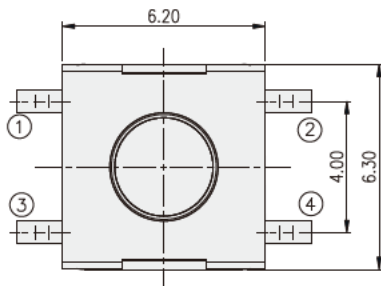

DTSMW-68

P.C.B. LAYOUT

TACT SWITCH

DTSMW-6 □

PART NO.	H
DTSMW-64	4.50
DTSMW-65	3.50
DTSMW-67	5.20
DTSMW-69	3.80
DTSMW-677	7.30

P.C.B. LAYOUT