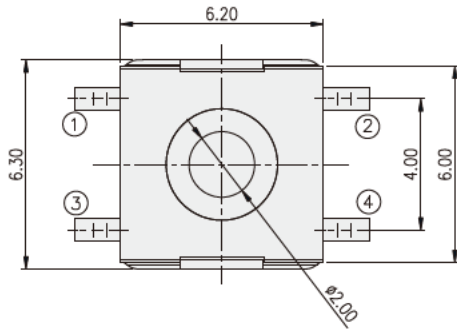

DTSMW-68

P.C.B. LAYOUT

TACT SWITCH

DTSMW-6 □

PART NO.	H
DTSMW-64	4.50
DTSMW-65	3.50
DTSMW-67	5.20
DTSMW-69	3.80
DTSMW-677	7.30

P.C.B. LAYOUT