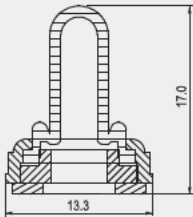

55-26

Material

RUBBER/EPDM

Nut

M6x0.75

Availability

For Mini Toggle Switch
Lever Height: 10.5mm