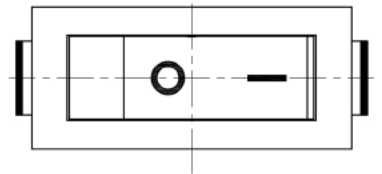

Description	Ref Code
On-On Long Rectangle Rocker Switch SPDT	132001