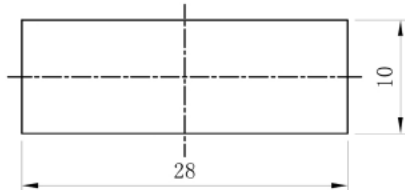

Description	Ref Code
On-On Long Rectangle Rocker Switch SPDT	132001