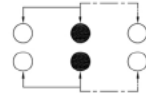

CIRCUIT:

| Description | Ref Code |
|---|----------|
| On-On Miniature Slide Switch DPDT 0.5A 50V | 483281 |